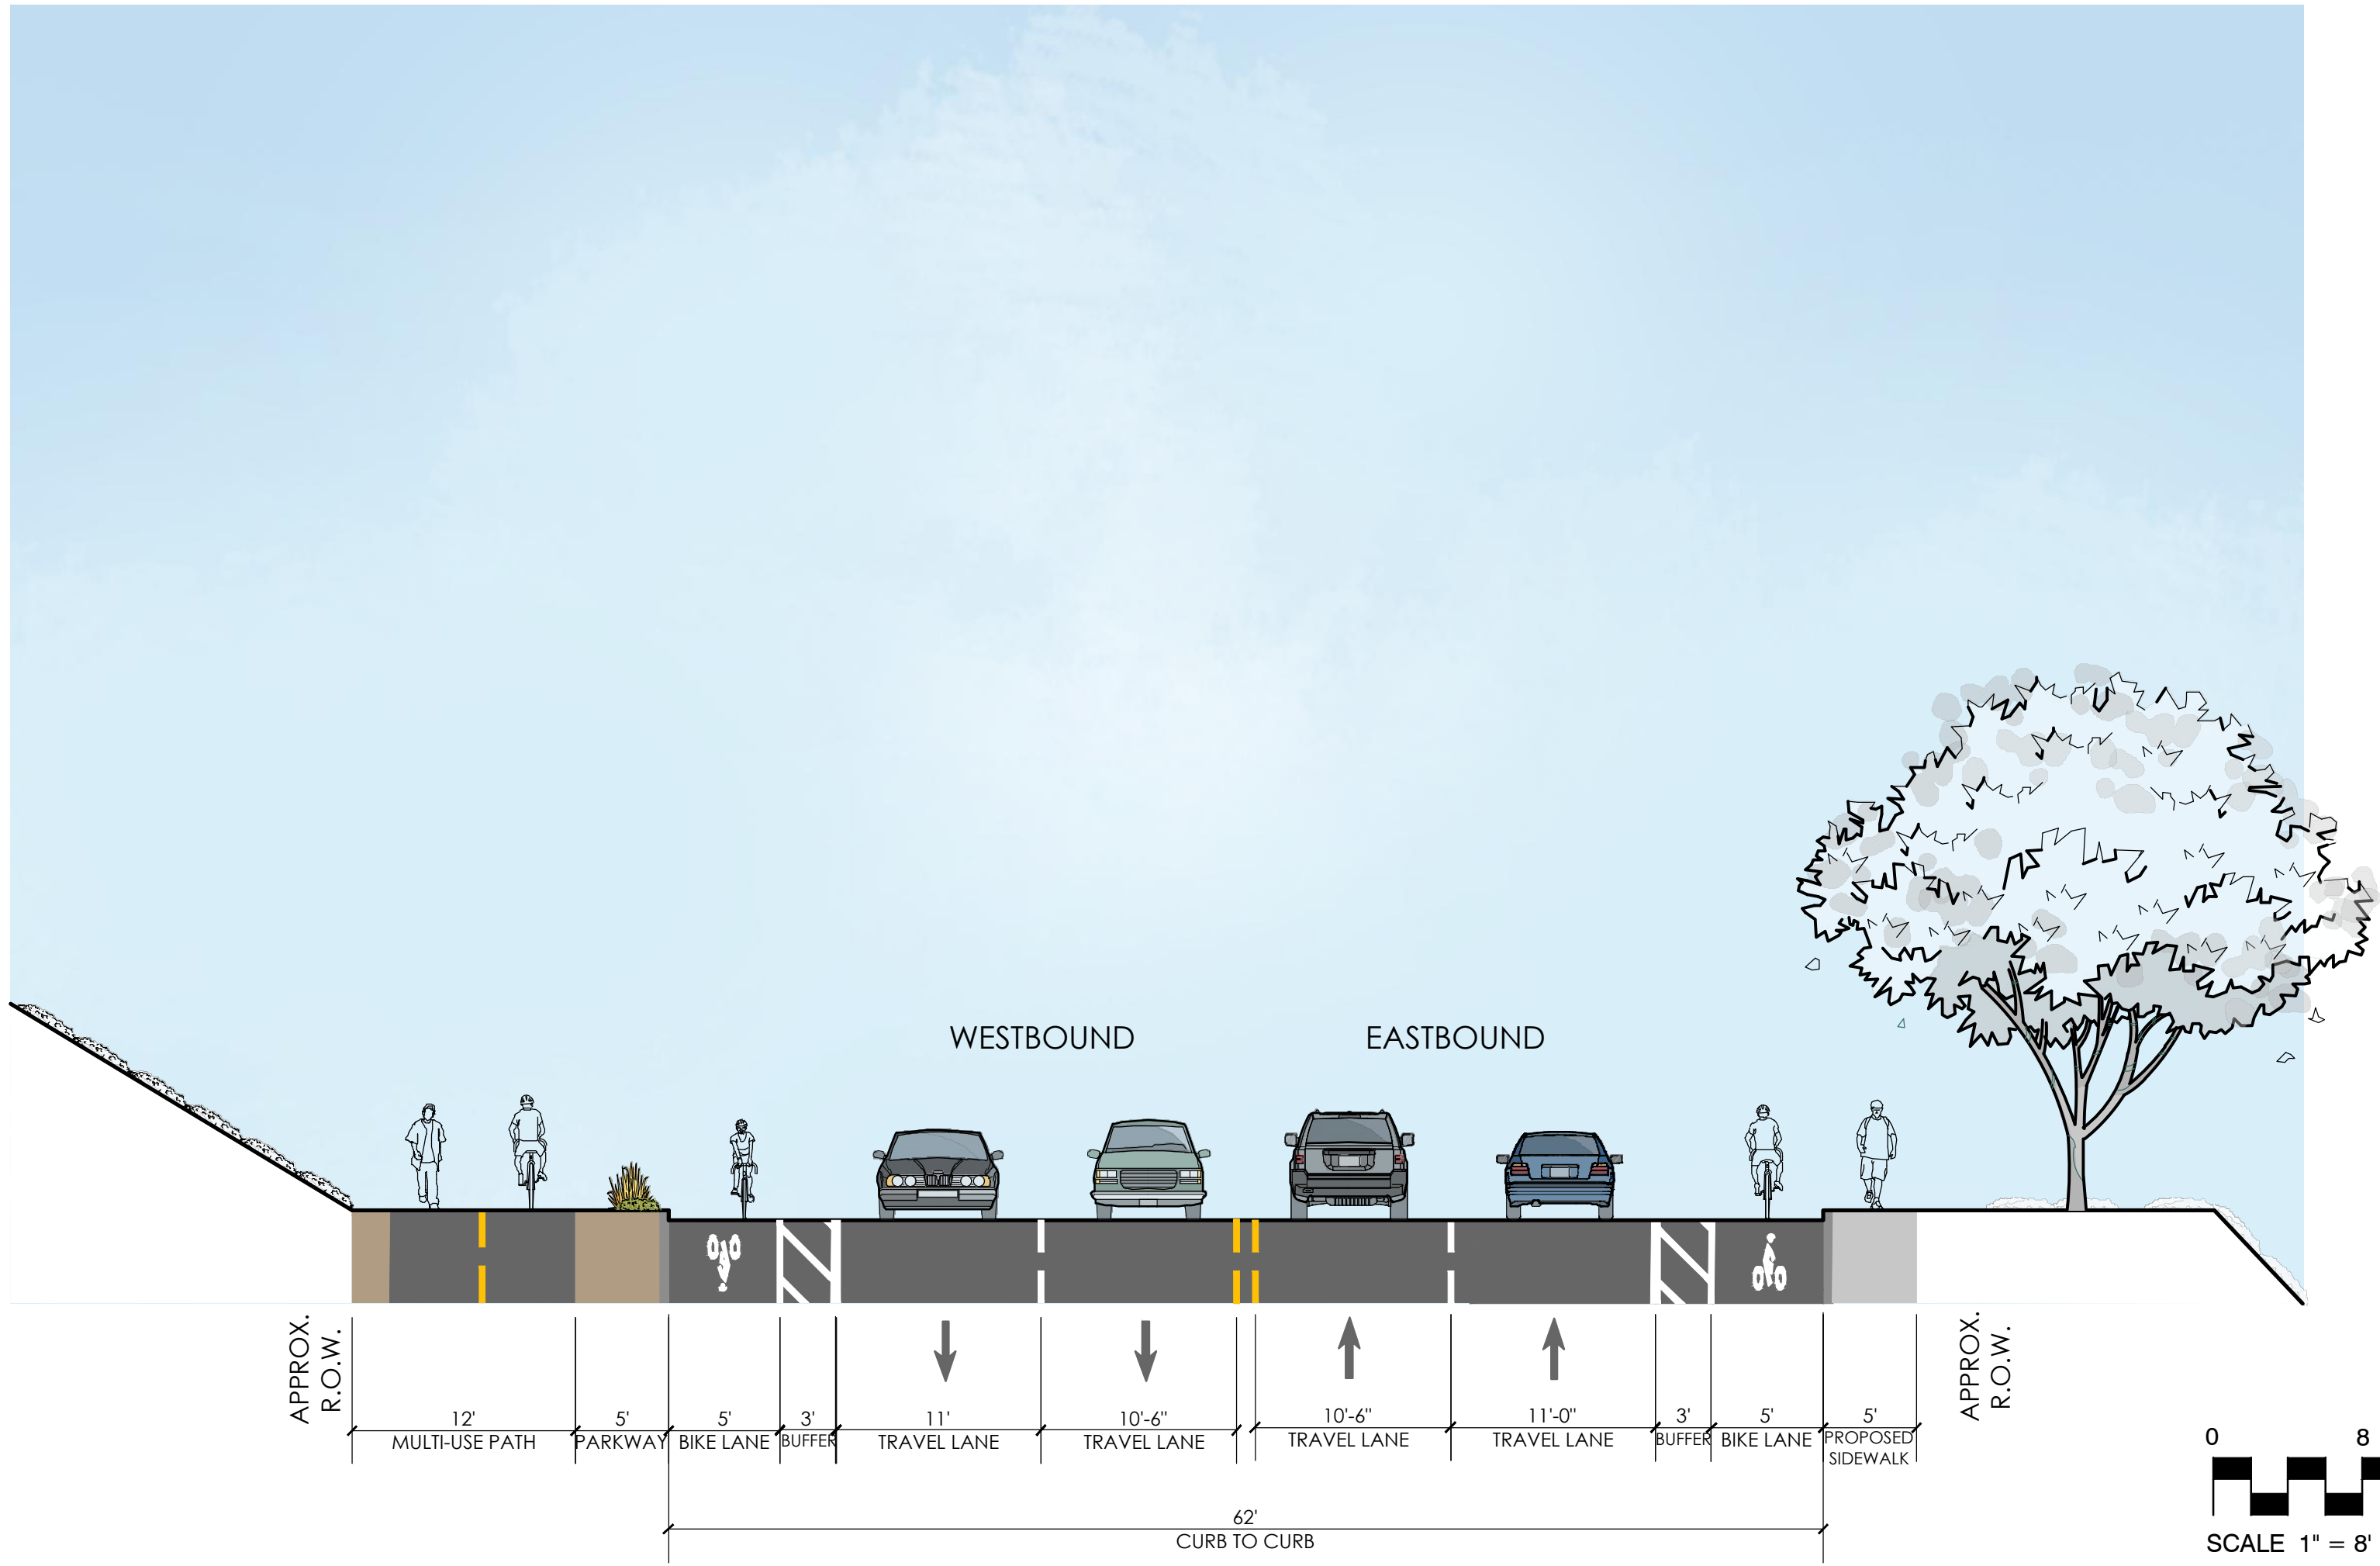

# VIA MIL CUMBRES TO CAMINO DE LAS VILLAS

## LOMAS SANTA FE DRIVE

### CONCEPT PLANT SCHEDULE

**FLOWERING/ACCENT TREES**  
 ALOE BARBERAE / TREE ALOE  
 ALOE FEROX / BITTER ALOE  
 CASSIA LEPTOPHYLLA / GOLD MEDALLION TREE  
 DRACAENA DRACO / DRAGON TREE  
 ERYTHRINA CRISTA-GALLI / COCKSPUR CORAL  
 JACARANDA MIMOSIFOLIA / JACARANDA MULTI-TRUNK  
 MAGNOLIA GRANDIFLORA 'MAJESTIC BEAUTY'™ / SOUTHERN MAGNOLIA  
 TECOMA STANS / YELLOW BELLS  
 TIPIANA TIPIU / TIPIU TREE  
 YUCCA ELEPHANTIPES / SOFT-TIPPED YUCCA